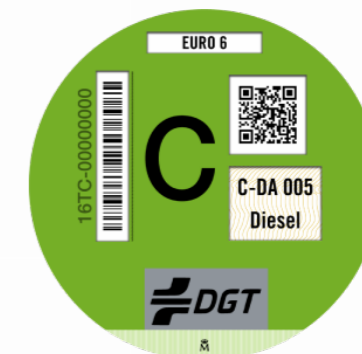

AUTOKOLECCIO

VEHICLES KM 0 - GERÈNCIA - OCASIÓ

WWW.AUTOKOLECCIO.COM

BOTIGUES A TARRAGONA, REUS I VILAFRANCA