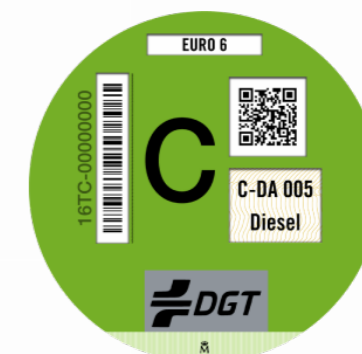

AUTOKOLECCIO

VEHICLES KM 0 - GERÈNCIA - OCASIÓ

WWW.AUTOKOLECCIO.COM

BOTIGUES A TARRAGONA, REUS I VILAFRANCA